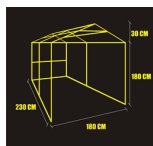

	Cena	Dĺžka	Šírka	Výška
	€	cm	cm	cm
Motorková	400	230	180	180
Garáž 1	615	480	250	180
Garáž 2	646	500	250	180
Garáž 2 pol. plachta	543	500	250	180
Garáž 3	677	500	290	180
Garáž 4	800	600	290	180
Garáž 5 p riechodná	734	500	300	180