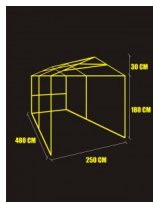

Cena 400 €

Cena 615 €

Cena 646 €

Cena 677 €

Cena 800 €