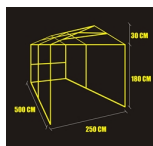

Cena 400 €

Cena 615 €

Cena 646 €

Cena 677 €

Cena 800 €