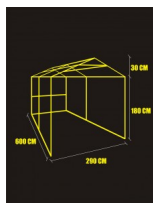

Cena 400 €

Cena 615 €

Cena 646 €

Cena 677 €

Cena 800 €