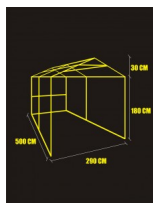

Cena 400 €

Cena 615 €

Cena 646 €

Cena 677 €

Cena 800 €